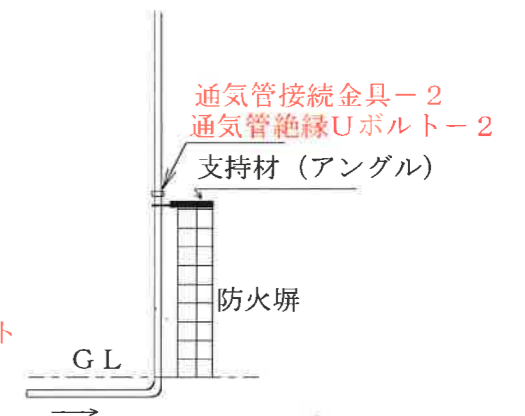

白金イリジウム電極

亜鉛照合電極図

計量機ボルト交換

名称 絶縁Uボルト

名称

電気防蝕資材及び取付図