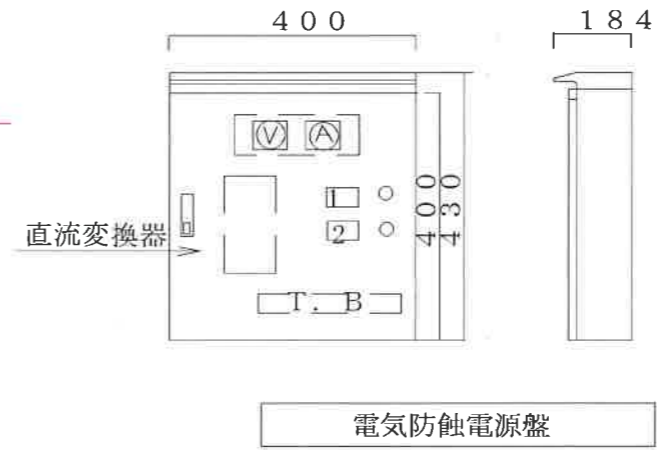

白金イリジウム電極

亜鉛照合電極図

計量機ボルト交換

名称 絶縁Uボルト

名称

電気防蝕資材及び取付図