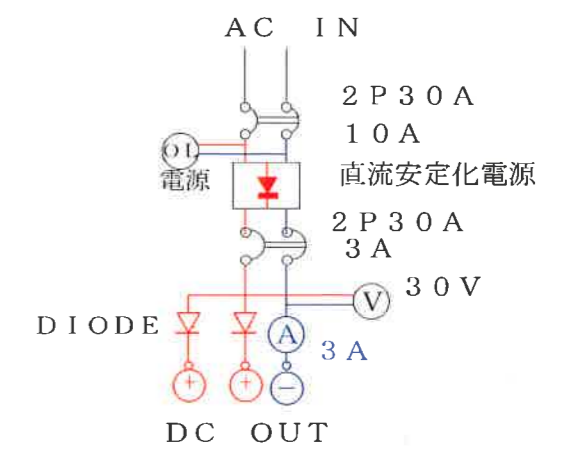

白金イリジウム電極

亜鉛照合電極図

計量機ボルト交換

名称 絶縁Uボルト

名称

電気防蝕資材及び取付図