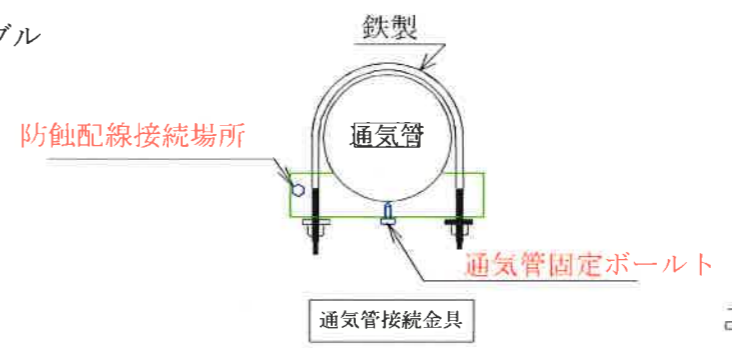

白金イリジウム電極

亜鉛照合電極図

計量機ボルト交換

名称 絶縁Uボルト

名称

電気防蝕資材及び取付図