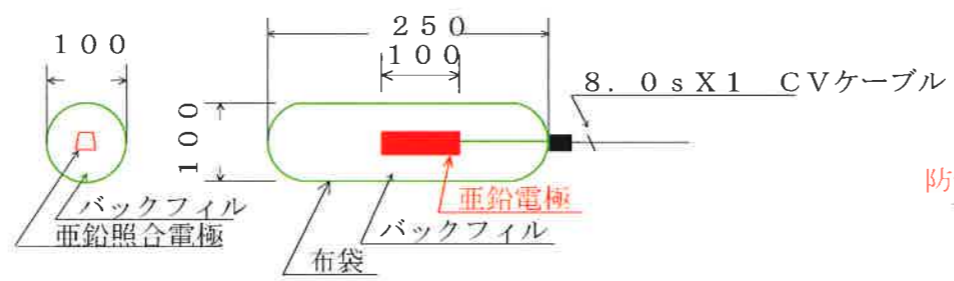

白金イリジウム電極

亜鉛照合電極図

計量機ボルト交換

名称 絶縁Uボルト

名称

電気防蝕資材及び取付図