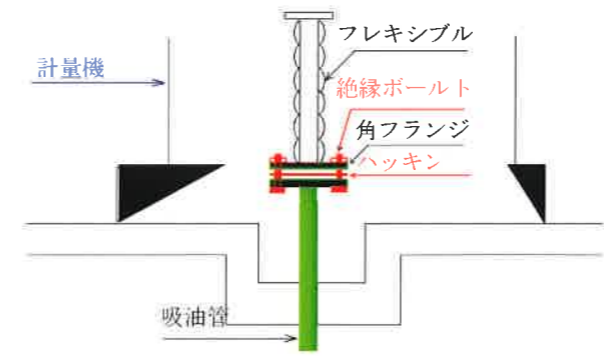

白金イリジウム電極

亜鉛照合電極図

計量機ボルト交換

名称 絶縁Uボルト

名称

電気防蝕資材及び取付図