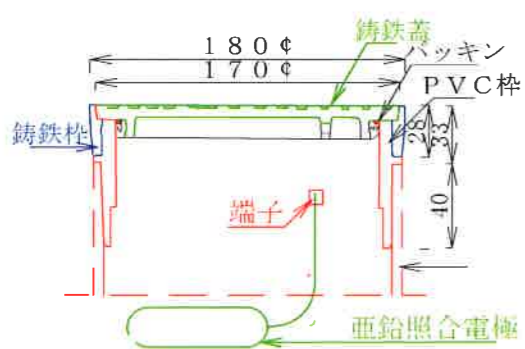

白金イリジウム電極

亜鉛照合電極図

計量機ボルト交換

名称 絶縁Uボルト

名称

電気防蝕資材及び取付図