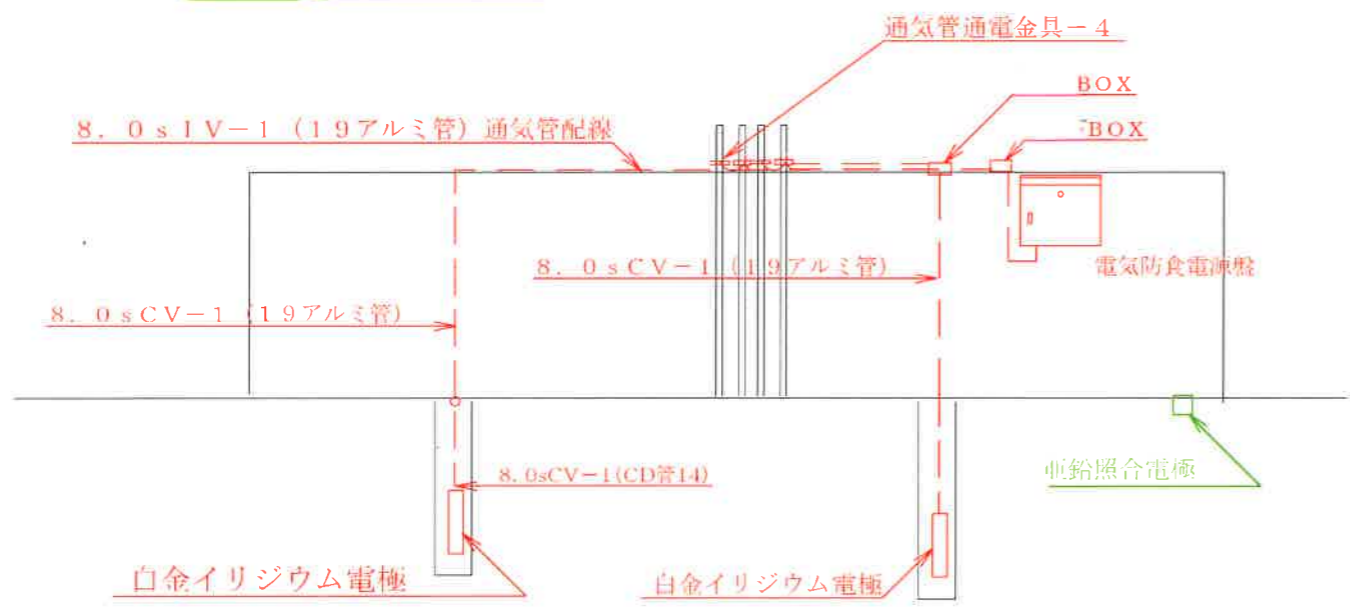

白金イリジウム電極

亜鉛照合電極図

計量機ボルト交換

名称 絶縁Uボルト

名称

電気防蝕資材及び取付図