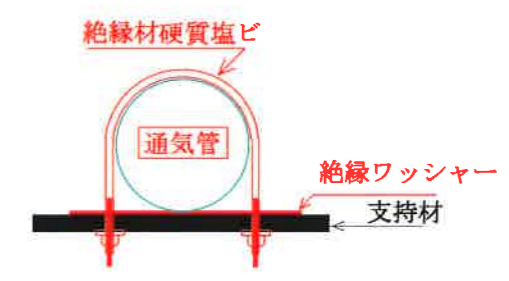

白金イリジウム電極

亜鉛照合電極図

計量機ボルト交換

名称 絶縁Uボルト

名称

電気防蝕資材及び取付図